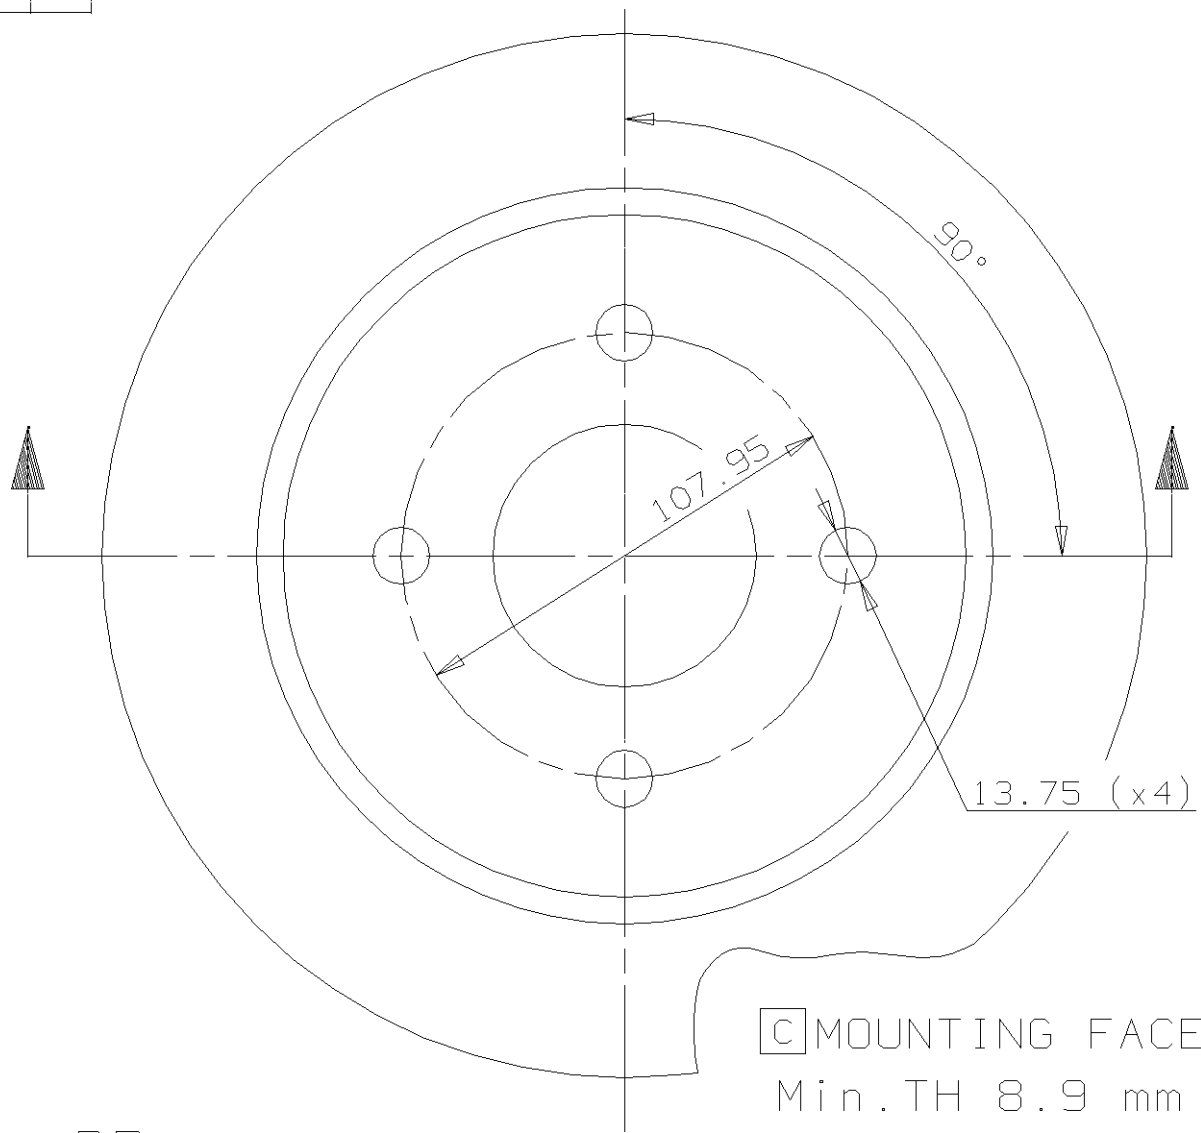

	0.050	FC
--	-------	----

[C] MOUNTING FACE  
 Min.TH 8.9 mm  
 Weight 3.35Kg

Type DP